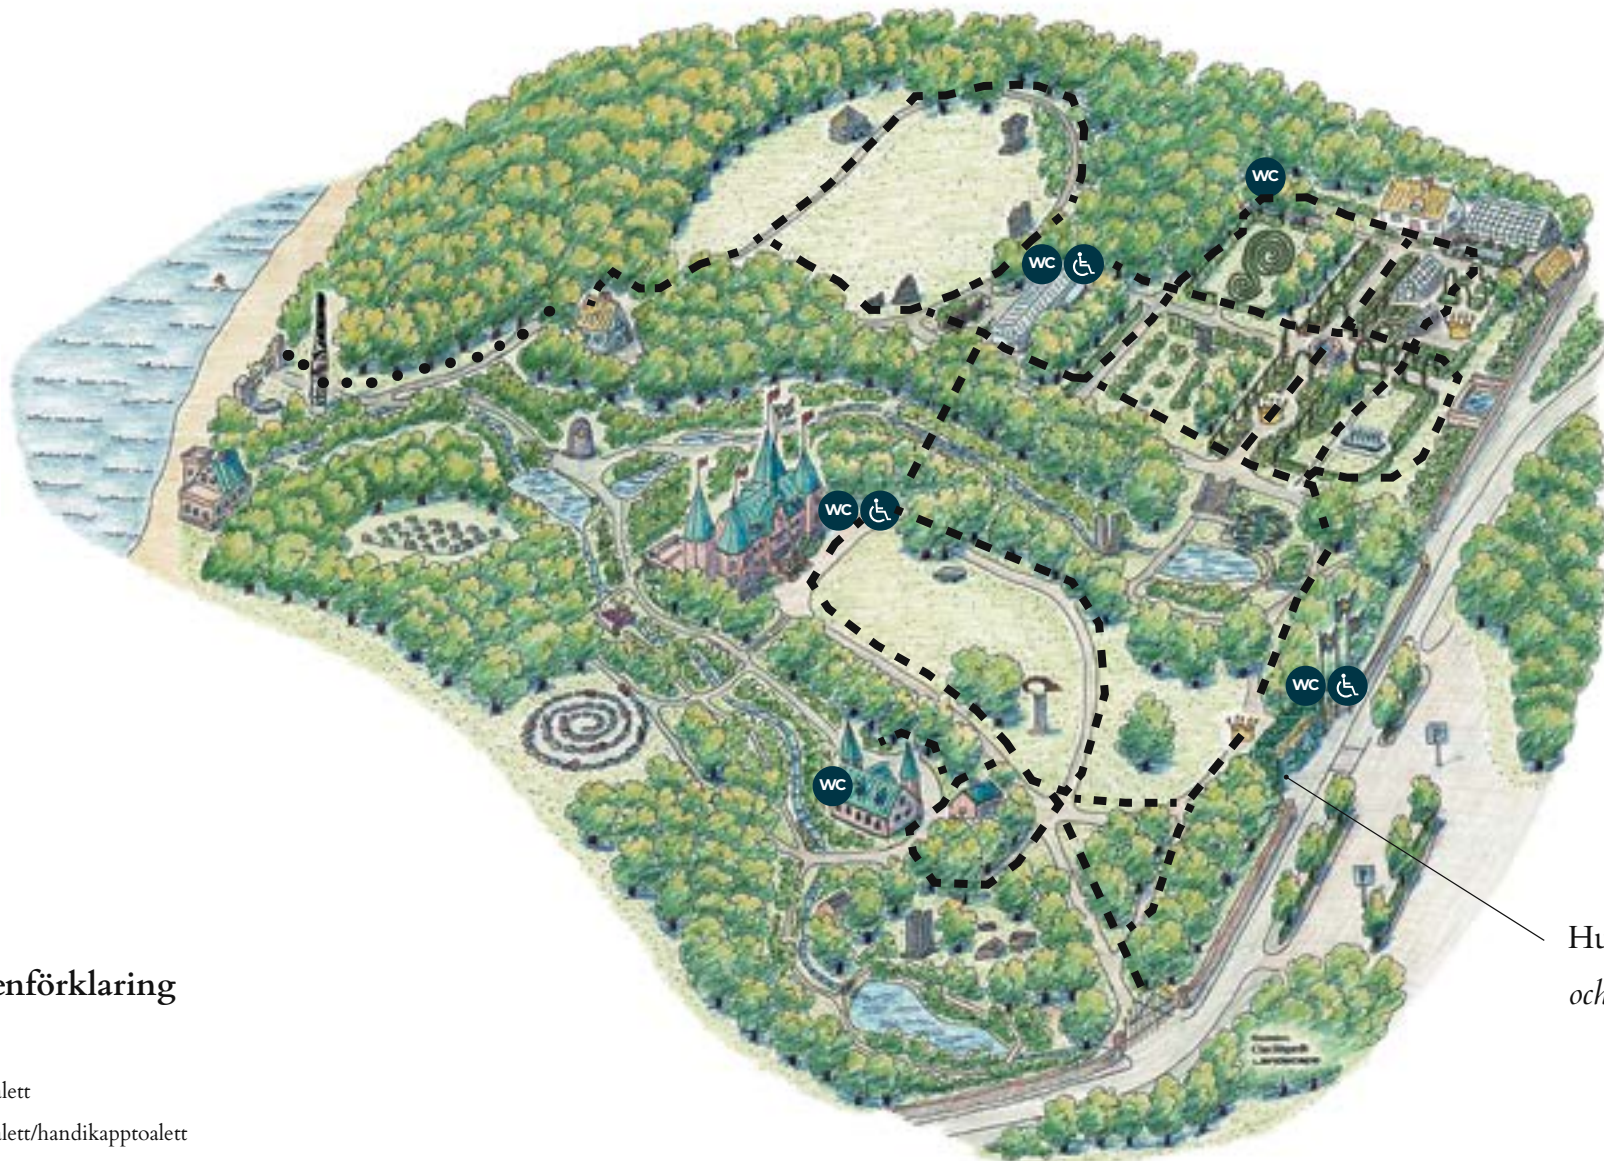

# Tillgänglighetskarta

## Teckenförklaring

-  Toalett
-  Toalett/handikapptoalett
-  Rullvänligt
-  Ojämn väg, stark lutning

Huvudentré  
och information