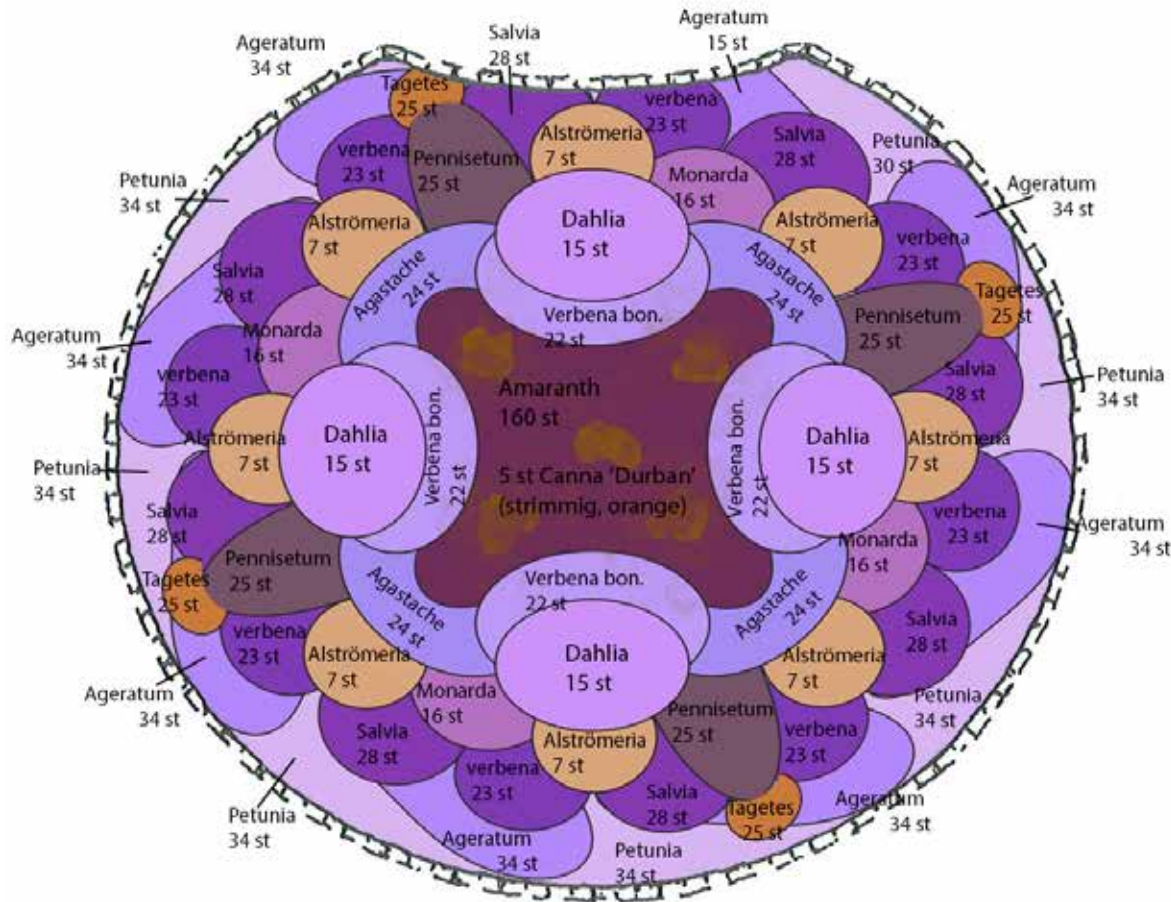

Sofiero Slottsträdgårds sommarflor 2019

Plats: Silvias Blomstersmycke, innanför entrén

- Agastache 'Blue Fortune'
- Ageratum 'High Tide Blue'
- Alstroemeria 'Indian Summer'
- Amaranthus cruentus 'Velvet Curtains'
- Anthirrinum majus 'Pirouette Scarlet Orange'
- Canna 'Durban'
- Dahlia 'Blue Boy'
- Gladiolus 'Velvet Eyes'
- Lilium 'Royal Velvet'
- Monarda 'Bergamo'
- Pennisetum setaceum 'Rubrum'
- Petunia 'Easy Wave Plum Vein'
- Petunia 'Johnny Flame'
- Salvia 'Ignition Purple'
- Tagetes erecta x patula 'Zenith Red'
- Verbena bonariensis
- Verbena rigida 'Djup violettblå'

Sofiero Slottsträdgårds sommarflor 2019

Plats: krukor utanför entrén

Amplar:

Sofiero Slottsträdgårds sommarflor 2019

Plats: Släntrabatterna vid trappan upp till de övre trädgårdarna

Allium 'Millenium'
Alstroemeria 'Summer Breeze'
Cosmos atrosanguineus 'Chocamocha'
Dianthus carthusianorum
Echinacea 'Rainbow Marcella'
Gaura 'Snowbird'
Gladiolus murielae / Acidanthera murielae
Hylotelephium (Sedum) 'Red Cauli'
Iberis sempervirens 'Pink Ice'
Knautia macedonica
Lychnis flos-cuculi 'Petite Henri'
Nepeta grandiflora 'Summer Magic'
Salvia 'Amethyst'