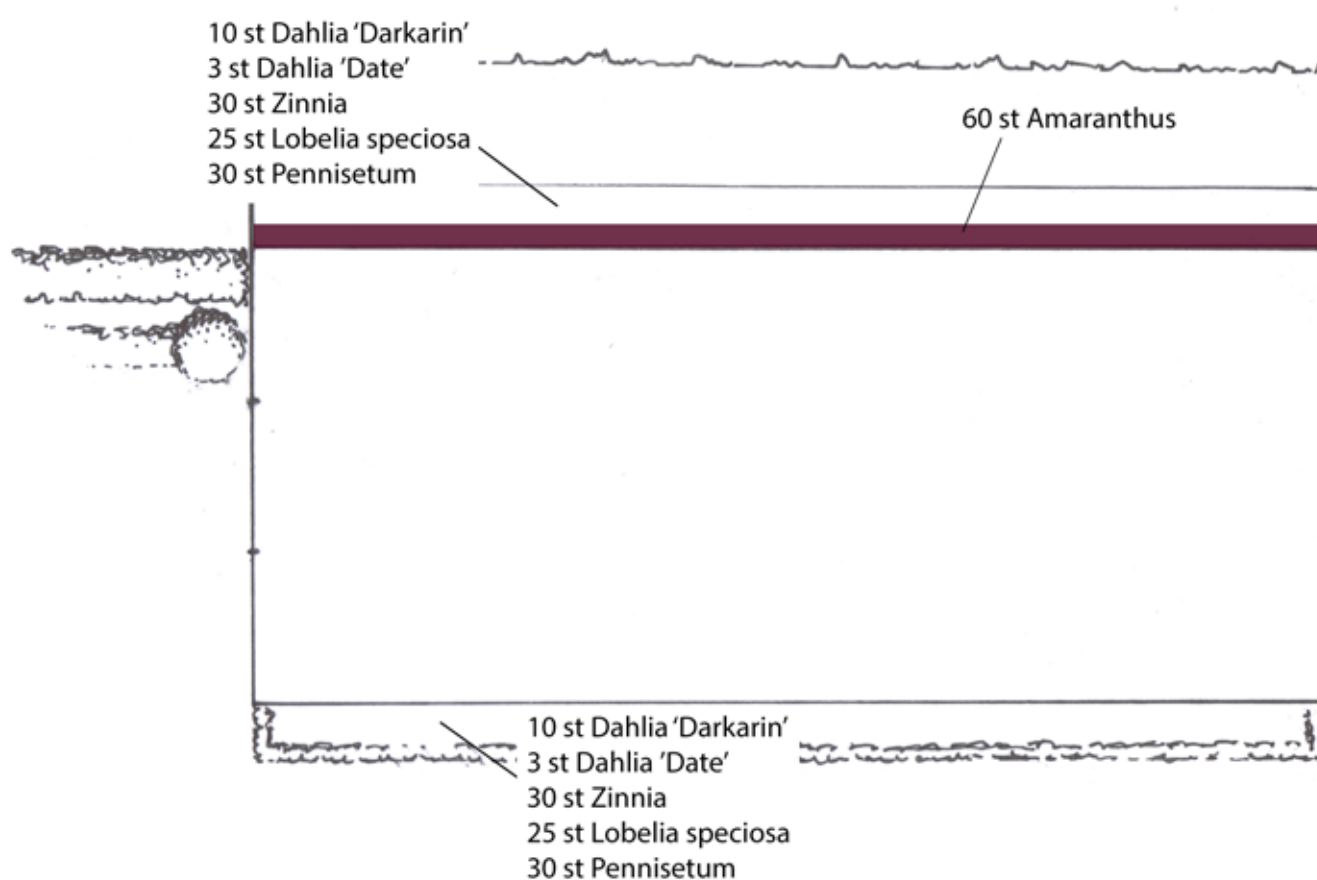

Sofiero Slottsträdgårds sommarflor 2019

Plats: Rabatterna runt vinhuset

Amaranthus cruentus 'Velvet Curtains'
Dahlia 'Darkarin'
Dahlia 'Date'
Lobelia speciosa 'Chocolate Truffle'
Pennisetum setaceum 'Rubrum'
Zinnia 'Gulliver Purple'
Kant: Coleus x hybrida 'Chocolat Covered Cherry'