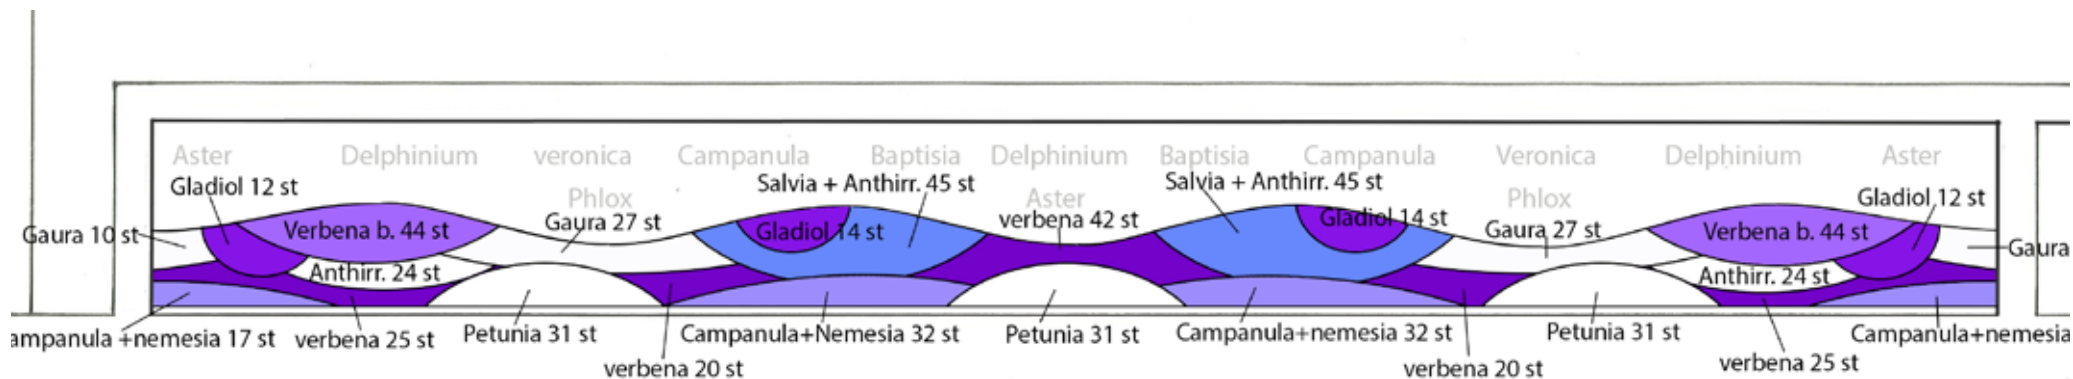

Sofiero Slottsträdgårds sommarflor 2019

Plats: Norra delen av blomstergatan

Antirrhinum majus 'Rocket White'
Campanula carpatica 'Carillon'
Gaura 'Snowbird'
Gladiolus murielae /Acidanthera murielae Petu-
nia 'Easy wave white'
Nemesia 'Poetry Blue'
Salvia 'Mystic Spires Impr.'
Verbena bonariensis
Verbena rigida 'Venosa'