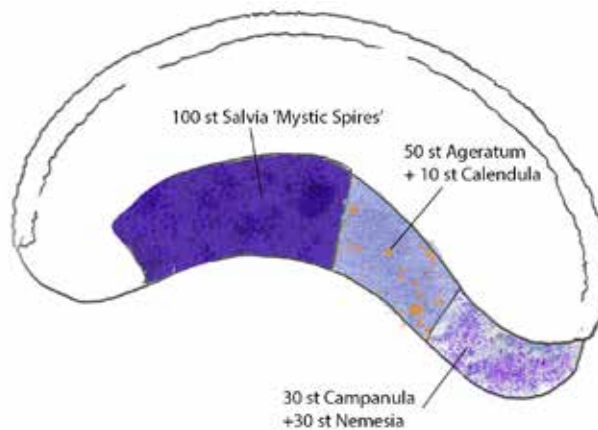

Sofiero Slottsträdgårds sommarflor 2019

Plats: Färgrabatterna

Skära

Gula

Blå

Antirrhinum majus 'Rocket pink'
 Begonia 'Super Olympia Pink'
 Digitalis purpurea 'Camelot Lavender'
 Nicotiana 'Whisper Rose Shades'
 Petunia axillaris x hybr. 'Wasy Wave Pink Passion'
 Phlox paniculata 'Twinkle Light Pink'
 Zinnia 'Gulliver Purple'

Ageratum 'High Tide Blue'
 Campanula carpatica 'Carillon'
 Nemesia 'Poetry Blue'
 Salvia 'Mystic Spires Imp.'

Sofiero Slottsträdgårds sommarflor 2019

Plats: Lejongapsrabatten

Nr 1, 2, 3, 4 och 5 blandas och fördelas över ytan. c-c 20 cm