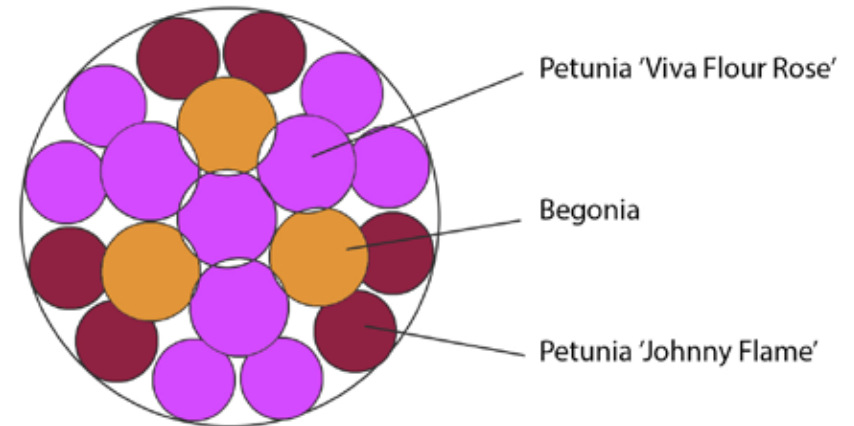

Sofiero Slottsträdgårds sommarflor 2019

Plats: Silvias Blomstersmycke, innanför entrén

- Agastache 'Blue Fortune'
- Ageratum 'High Tide Blue'
- Alstroemeria 'Indian Summer'
- Amaranthus cruentus 'Velvet Curtains'
- Anthirrinum majus 'Pirouette Scarlet Orange'
- Canna 'Durban'
- Dahlia 'Blue Boy'
- Gladiolus 'Velvet Eyes'
- Lilium 'Royal Velvet'
- Monarda 'Bergamo'
- Pennisetum setaceum 'Rubrum'
- Petunia 'Easy Wave Plum Vein'
- Petunia 'Johnny Flame'
- Salvia 'Ignition Purple'
- Tagetes erecta x patula 'Zenith Red'
- Verbena bonariensis
- Verbena rigida 'Djup violettblå'

Sofiero Slottsträdgårds sommarflor 2019

Plats: krukor utanför entrén

Amplar:

Sofiero Slottsträdgårds sommarflor 2019

Plats: Släntrabatterna vid trappan upp till de övre trädgårdarna

Allium 'Millenium'
Alstroemeria 'Summer Breeze'
Cosmos atrosanguineus 'Chocamocha'
Dianthus carthusianorum
Echinacea 'Rainbow Marcella'
Gaura 'Snowbird'
Gladiolus murielae / Acidanthera murielae
Hylotelephium (Sedum) 'Red Cauli'
Iberis sempervirens 'Pink Ice'
Knautia macedonica
Lychnis flos-cuculi 'Petite Henri'
Nepeta grandiflora 'Summer Magic'
Salvia 'Amethyst'