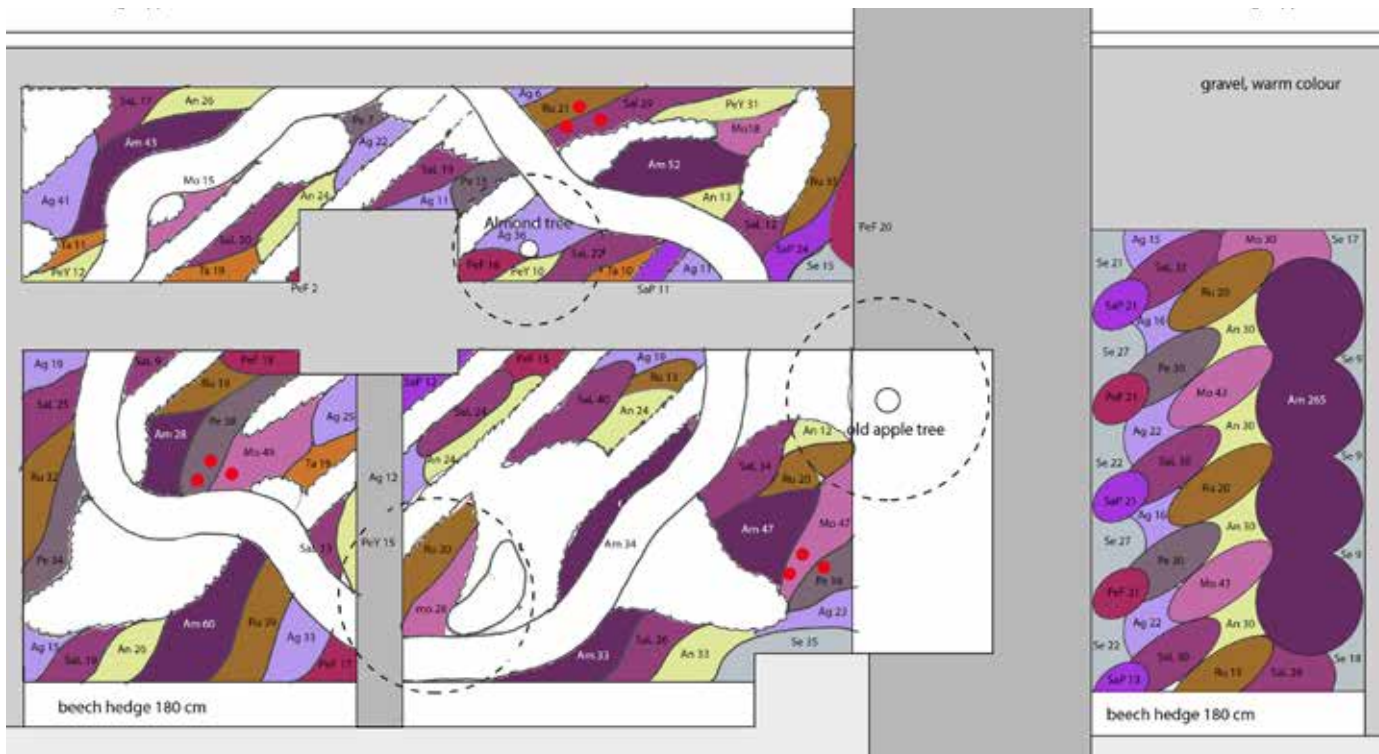

Plats: terrasserna på slottets baksida

Argyranthemum 'Sofiero'
Heliotrop 'Sofiero'
Digitalis purpurea 'Camelot Lavender'
Verbena bonariensis 'Lollipop'

Sofiero Slottsträdgårds sommarflor 2019

Plats: Idéträdgårdsyta i jubileumsträdgården