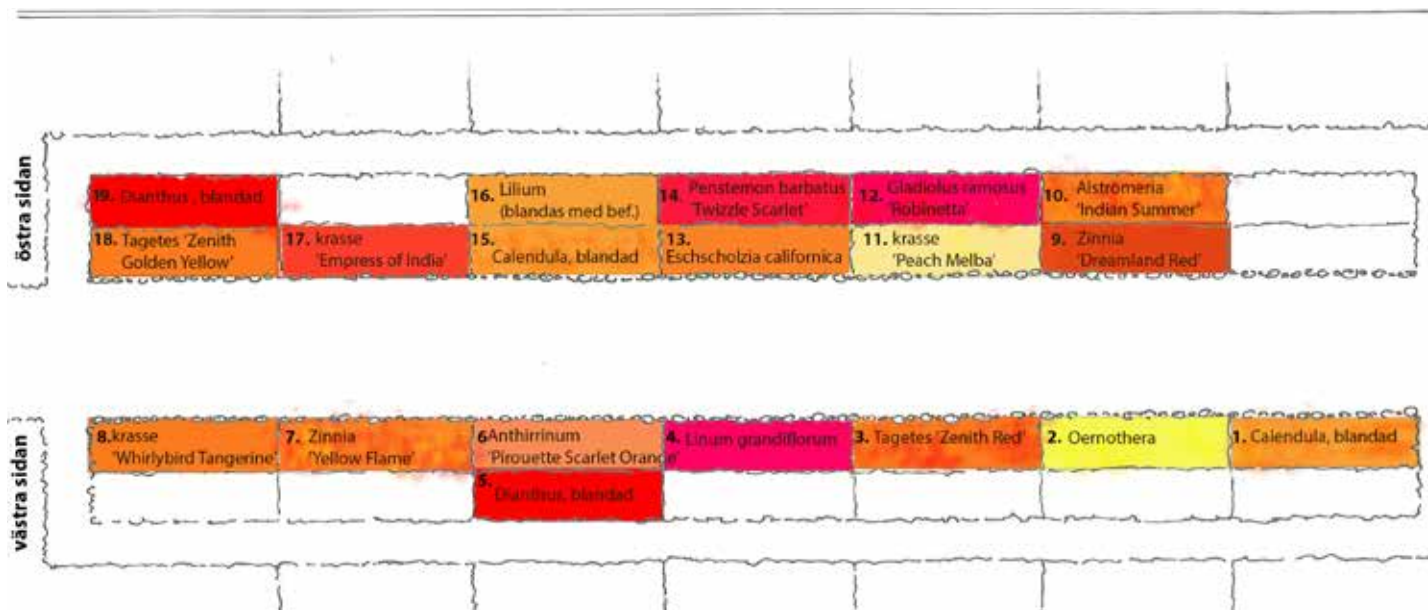

Sofiero Slottsträdgårds sommarflor 2019

Plats: krukor utanför entrén

Amplar:

Sofiero Slottsträdgårds sommarflor 2019

Plats: Släntrabatterna vid trappan upp till de övre trädgårdarna

Allium 'Millenium'
Alstroemeria 'Summer Breeze'
Cosmos atrosanguineus 'Chocamocha'
Dianthus carthusianorum
Echinacea 'Rainbow Marcella'
Gaura 'Snowbird'
Gladiolus murielae / Acidanthera murielae
Hylotelephium (Sedum) 'Red Cauli'
Iberis sempervirens 'Pink Ice'
Knautia macedonica
Lychnis flos-cuculi 'Petite Henri'
Nepeta grandiflora 'Summer Magic'
Salvia 'Amethyst'

Sofiero Slottsträdgårds sommarflor 2019

Plats: Margaretas Blomstergata

Västra sidan

- 1 Calendula 'Prinzess Mix'
- 2 Oenothera macrocarpa
- 3 Tagetes erecta x patula 'Zenith Red'
- 4 Linum grandiflorum rubrum
- 5 Dianthus barbatus 'Sweet Scarlet'
- 6 Anthirrinum majus 'Pirouette Scarlet Orange'
- 7 Zinnia elegans 'Zowie Yellow Flame'
- 8 Tropaeolum majus 'Whirlybird Scarlet'