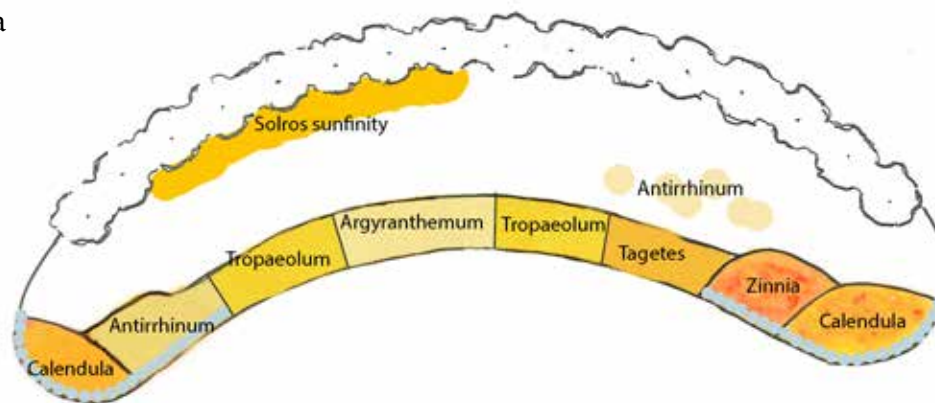

Sofiero Slottsträdgårds sommarflor 2019

Plats: Färgrabatterna

Skära

Gula

Blå

Antirrhinum majus 'Rocket pink'
Begonia 'Super Olympia Pink'
Digitalis purpurea 'Camelot Lavender'
Nicotiana 'Whisper Rose Shades'
Petunia axillaris x hybr. 'Wasy Wave Pink Passion'
Phlox paniculata 'Twinkle Light Pink'
Zinnia 'Gulliver Purple'

Antirrhinum majus 'Rocket Yellow'
Argyranthemum 'Madeira Crested Yellow'
Calendula 'Prinzess Mix'
Solros 'Sunfinity'
Tagetes 'Zenith Golden Yellow'
Tropaeolum majus 'Whirlybird Gold'
Zinnia elegans 'Zowie Yellow Flame'
Kant: Senecio cineraria 'Cirrus'

Ageratum 'High Tide Blue'
Campanula carpatica 'Carillon'
Nemesia 'Poetry Blue'
Salvia 'Mystic Spires Imp.'