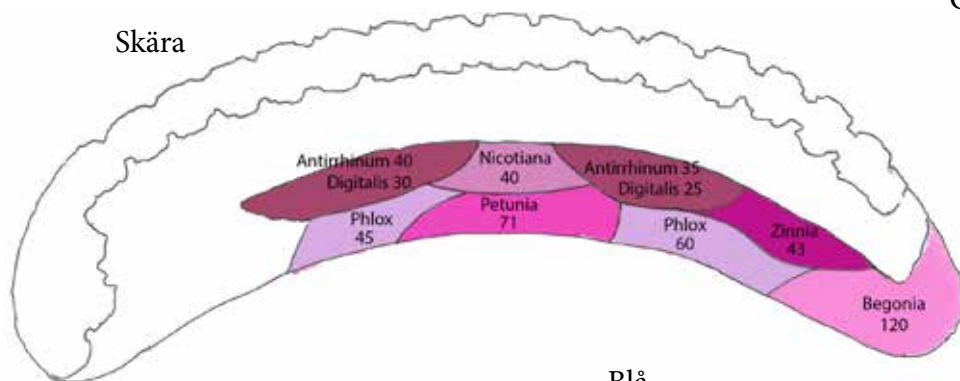

Sofiero Slottsträdgårds sommarflor 2019

Plats: Färgrabatterna

Skära

Gula