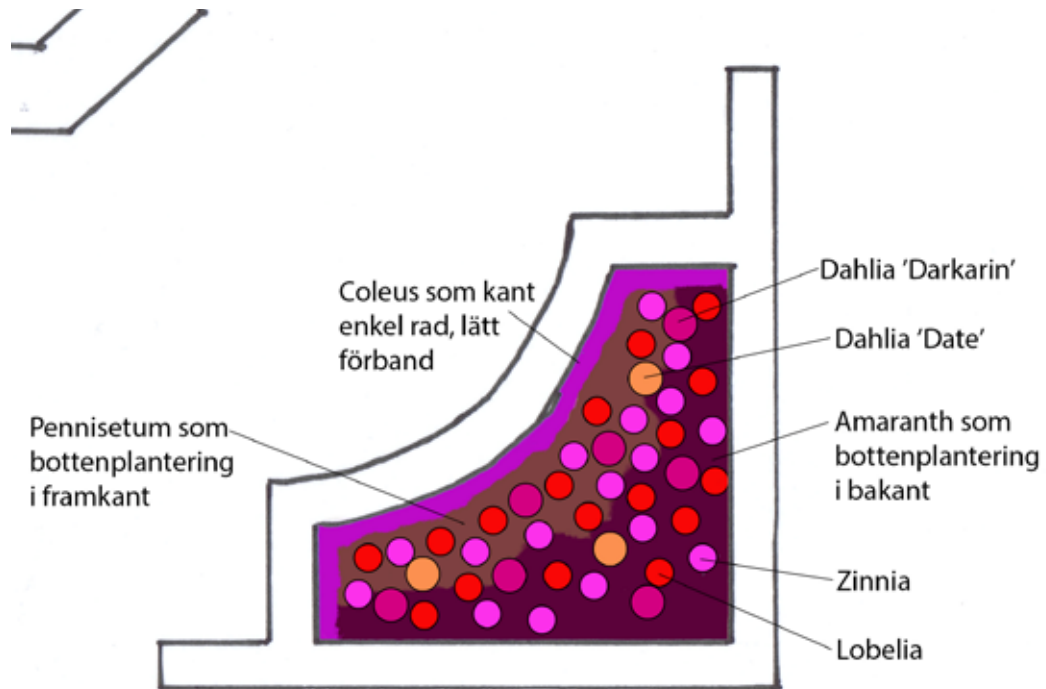

Sofiero Slottsträdgårds sommarflor 2019

Plats: Brunnsplatsen

Amaranthus cruentus 'Velvet Curtains'
Dahlia 'Darkarin'
Dahlia 'Date'
Lobelia speciosa 'Chocolate Truffle'
Pennisetum setaceum 'Rubrum'
Zinnia 'Gulliver Purple'
Kant: Coleus x hybrida 'Chocolat Covered Cherry'