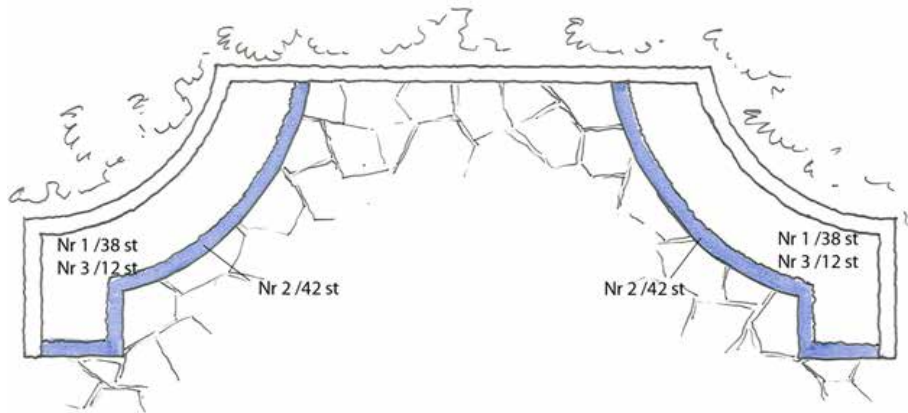

Sofiero Slottsträdgårds sommarflor 2019

Plats: terrasserna på slottets baksida

Argyranthemum 'Sofiero'
Heliotrop 'Sofiero'
Digitalis purpurea 'Camelot Lavender'
Verbena bonariensis 'Lollipop'