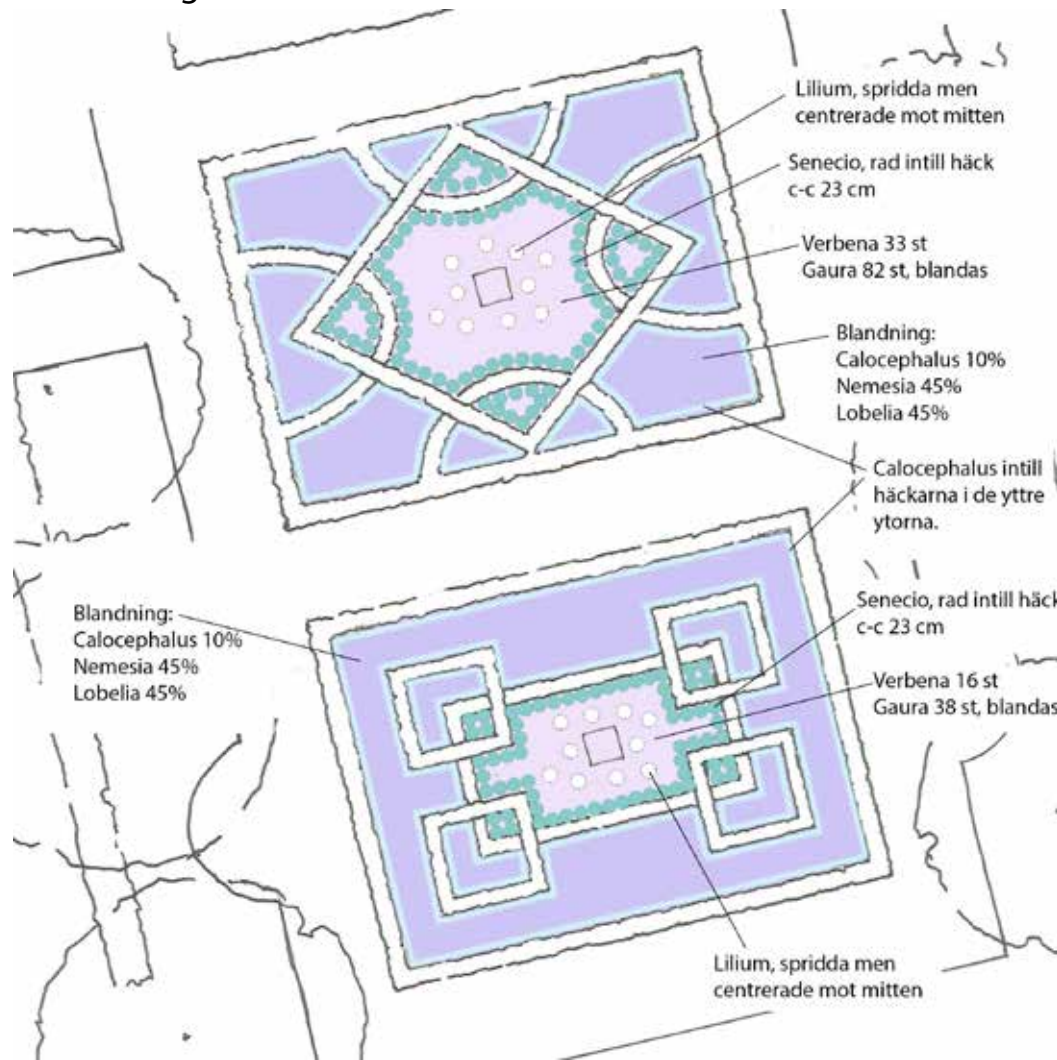

Sofiero Slottsträdgårds sommarflor 2019

Plats: Lustträdgården

Calocephalus brownii 'Silver Electra'
Gaura 'Snowbird'
Lilium 'White Heaven'
Lobelia erinus 'Lobelix Lilac' Nemesia 'Poetry Blue'
Senecio cineraria cirrus
Verbena bonariensis 'Lollipop'