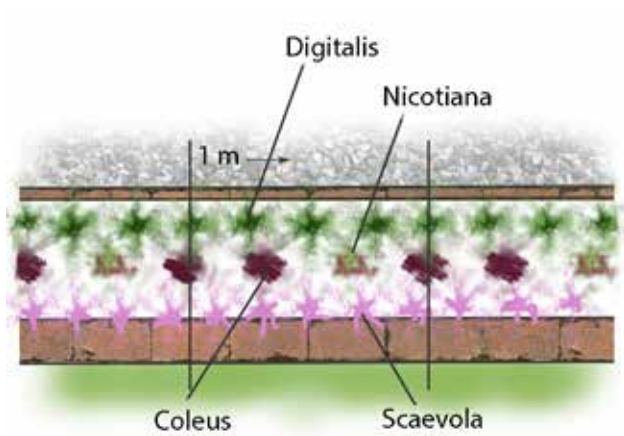

Sofiero Slottsträdgårds sommarflor 2019

Plats: Slottets framsida (entrésida)

Digitalis purpurea 'Camelot Rose'

Scaevola, rosa

Coleus x hybrida 'Chocolat Covered Cherry'

Nicotiana 'Whisper Rose Shades'