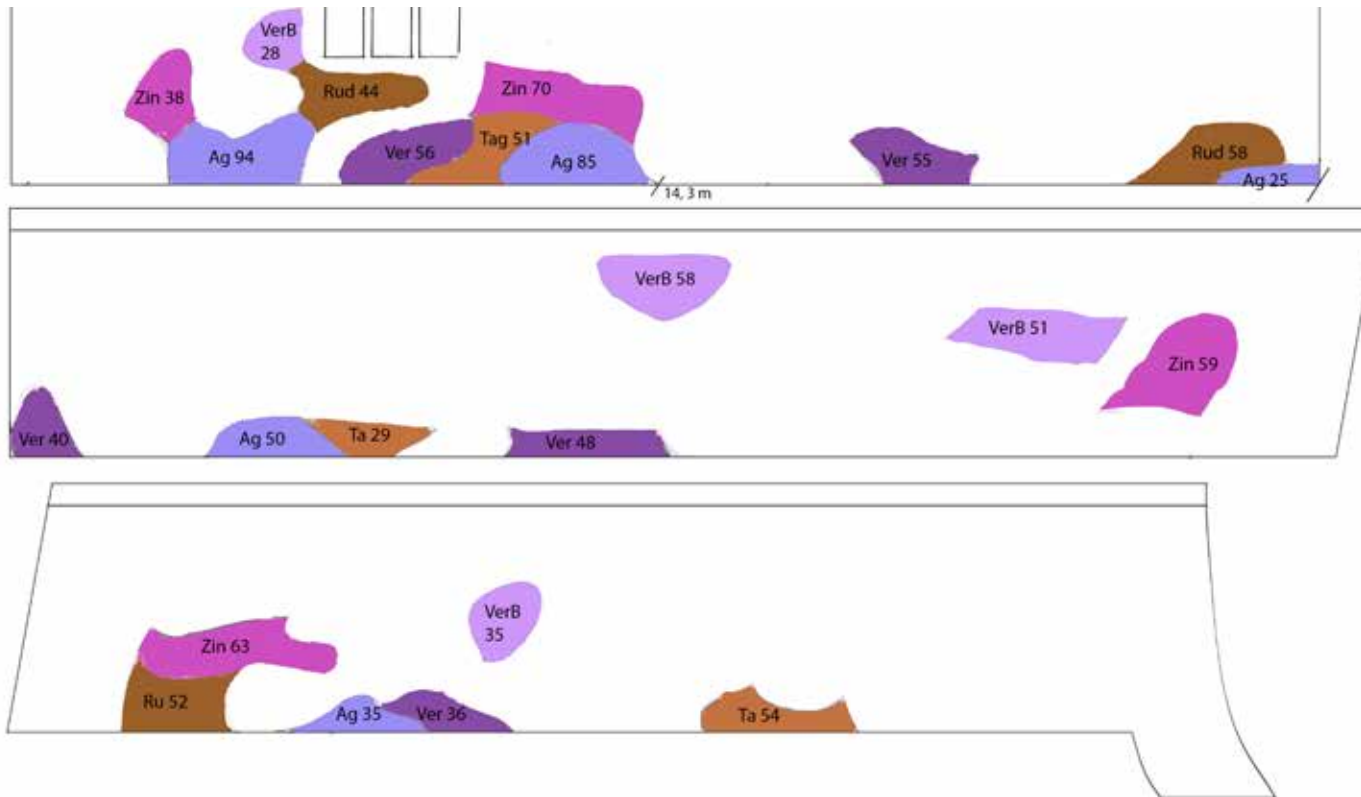

Sofiero Slottsträdgårds sommarflor 2019

Plats: Murrabatten

Ageratum 'High Tide Blue'
Rudbeckia hirta 'Cappucino'
Tagetes erecta x patula 'Zenith Red'
Verbena bonariensis
Verbena rigida 'Djup violettblå' alt. 'Venosa'
Zinnia 'Gulliver Purple'