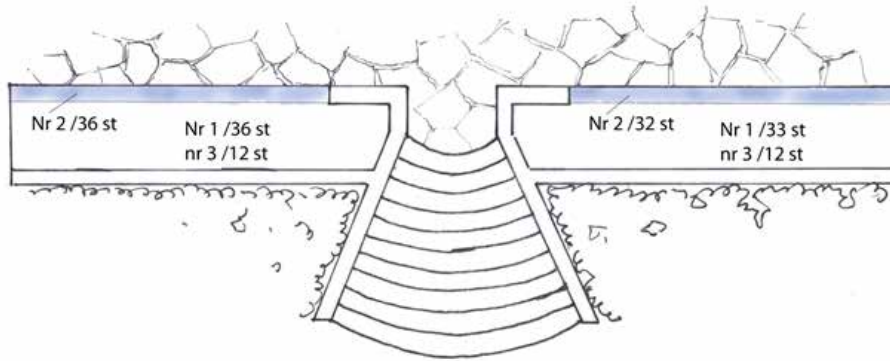

Sofiero Slottsträdgårds sommarflor 2019

Plats: terrasserna på slottets baksida

Argyranthemum 'Sofiero'
Heliotrop 'Sofiero'
Digitalis purpurea 'Camelot Lavender'
Verbena bonariensis 'Lollipop'