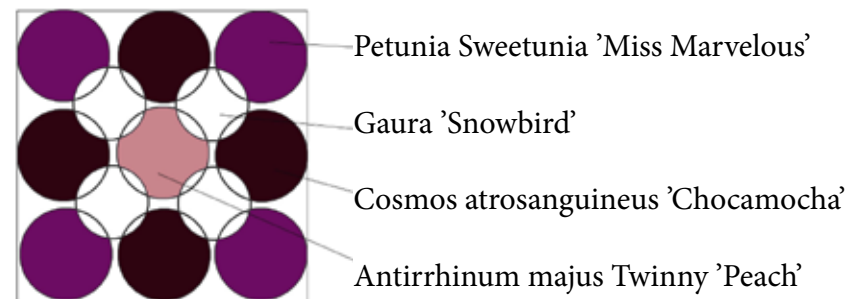

Sofiero Slottsträdgårds sommarflor 2019

Plats: Silvias Blomstersmycke, innanför entrén

- Agastache 'Blue Fortune'
- Ageratum 'High Tide Blue'
- Alstroemeria 'Indian Summer'
- Amaranthus cruentus 'Velvet Curtains'
- Anthirrinum majus 'Pirouette Scarlet Orange'
- Canna 'Durban'
- Dahlia 'Blue Boy'
- Gladiolus 'Velvet Eyes'
- Lilium 'Royal Velvet'
- Monarda 'Bergamo'
- Pennisetum setaceum 'Rubrum'
- Petunia 'Easy Wave Plum Vein'
- Petunia 'Johnny Flame'
- Salvia 'Ignition Purple'
- Tagetes erecta x patula 'Zenith Red'
- Verbena bonariensis
- Verbena rigida 'Djup violettblå'

Sofiero Slottsträdgårds sommarflor 2019

Plats: krukor utanför entrén

Amplar:

Sofiero Slottsträdgårds sommarflor 2019

Plats: Släntrabatterna vid trappan upp till de övre trädgårdarna

Allium 'Millenium'
Alstroemeria 'Summer Breeze'
Cosmos atrosanguineus 'Chocamocha'
Dianthus carthusianorum
Echinacea 'Rainbow Marcella'
Gaura 'Snowbird'
Gladiolus murielae / Acidanthera murielae
Hylotelephium (Sedum) 'Red Cauli'
Iberis sempervirens 'Pink Ice'
Knautia macedonica
Lychnis flos-cuculi 'Petite Henri'
Nepeta grandiflora 'Summer Magic'
Salvia 'Amethyst'

Sofiero Slottsträdgårds sommarflor 2019

Plats: Margaretas Blomstergata

Västra sidan

- 1 Calendula 'Prinzess Mix'
- 2 Oenothera macrocarpa
- 3 Tagetes erecta x patula 'Zenith Red'
- 4 Linum grandiflorum rubrum
- 5 Dianthus barbatus 'Sweet Scarlet'
- 6 Anthirrinum majus 'Pirouette Scarlet Orange'
- 7 Zinnia elegans 'Zowie Yellow Flame'
- 8 Tropaeolum majus 'Whirlybird Scarlet'