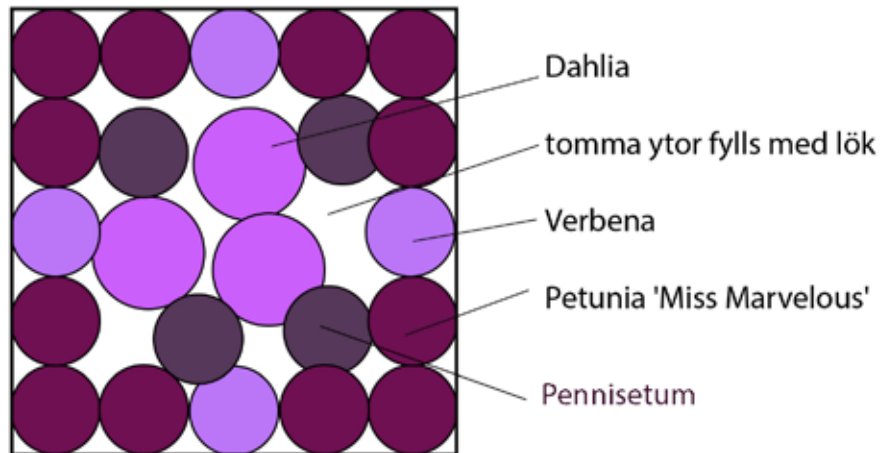

Sofiero Slottsträdgårds sommarflor 2019

Plats: Silvias Blomstersmycke, innanför entrén

- Agastache 'Blue Fortune'
- Ageratum 'High Tide Blue'
- Alstroemeria 'Indian Summer'
- Amaranthus cruentus 'Velvet Curtains'
- Anthirrinum majus 'Pirouette Scarlet Orange'
- Canna 'Durban'
- Dahlia 'Blue Boy'
- Gladiolus 'Velvet Eyes'
- Lilium 'Royal Velvet'
- Monarda 'Bergamo'
- Pennisetum setaceum 'Rubrum'
- Petunia 'Easy Wave Plum Vein'
- Petunia 'Johnny Flame'
- Salvia 'Ignition Purple'
- Tagetes erecta x patula 'Zenith Red'
- Verbena bonariensis
- Verbena rigida 'Djup violettblå'

Sofiero Slottsträdgårds sommarflor 2019

Plats: krukor utanför entrén

Amplar:

Sofiero Slottsträdgårds sommarflor 2019

Plats: Släntrabatterna vid trappan upp till de övre trädgårdarna

Allium 'Millenium'
Alstroemeria 'Summer Breeze'
Cosmos atrosanguineus 'Chocamocha'
Dianthus carthusianorum
Echinacea 'Rainbow Marcella'
Gaura 'Snowbird'
Gladiolus murielae / Acidanthera murielae
Hylotelephium (Sedum) 'Red Cauli'
Iberis sempervirens 'Pink Ice'
Knautia macedonica
Lychnis flos-cuculi 'Petite Henri'
Nepeta grandiflora 'Summer Magic'
Salvia 'Amethyst'