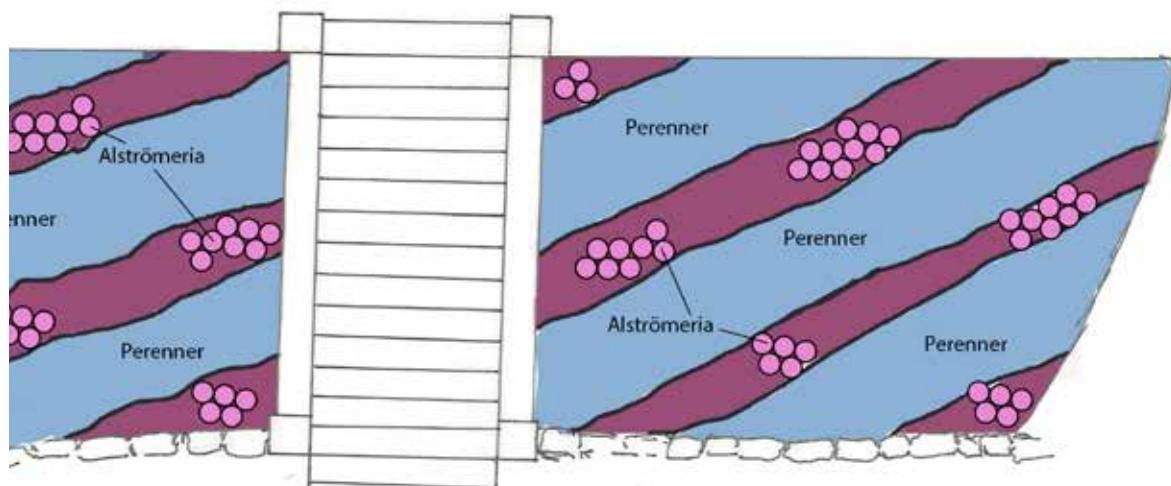

Sofiero Slottsträdgårds sommarflor 2019

Plats: krukor utanför entrén

Amplar:

Sofiero Slottsträdgårds sommarflor 2019

Plats: Släntrabatterna vid trappan upp till de övre trädgårdarna

Allium 'Millenium'
Alstroemeria 'Summer Breeze'
Cosmos atrosanguineus 'Chocamocha'
Dianthus carthusianorum
Echinacea 'Rainbow Marcella'
Gaura 'Snowbird'
Gladiolus murielae / Acidanthera murielae
Hylotelephium (Sedum) 'Red Cauli'
Iberis sempervirens 'Pink Ice'
Knautia macedonica
Lychnis flos-cuculi 'Petite Henri'
Nepeta grandiflora 'Summer Magic'
Salvia 'Amethyst'