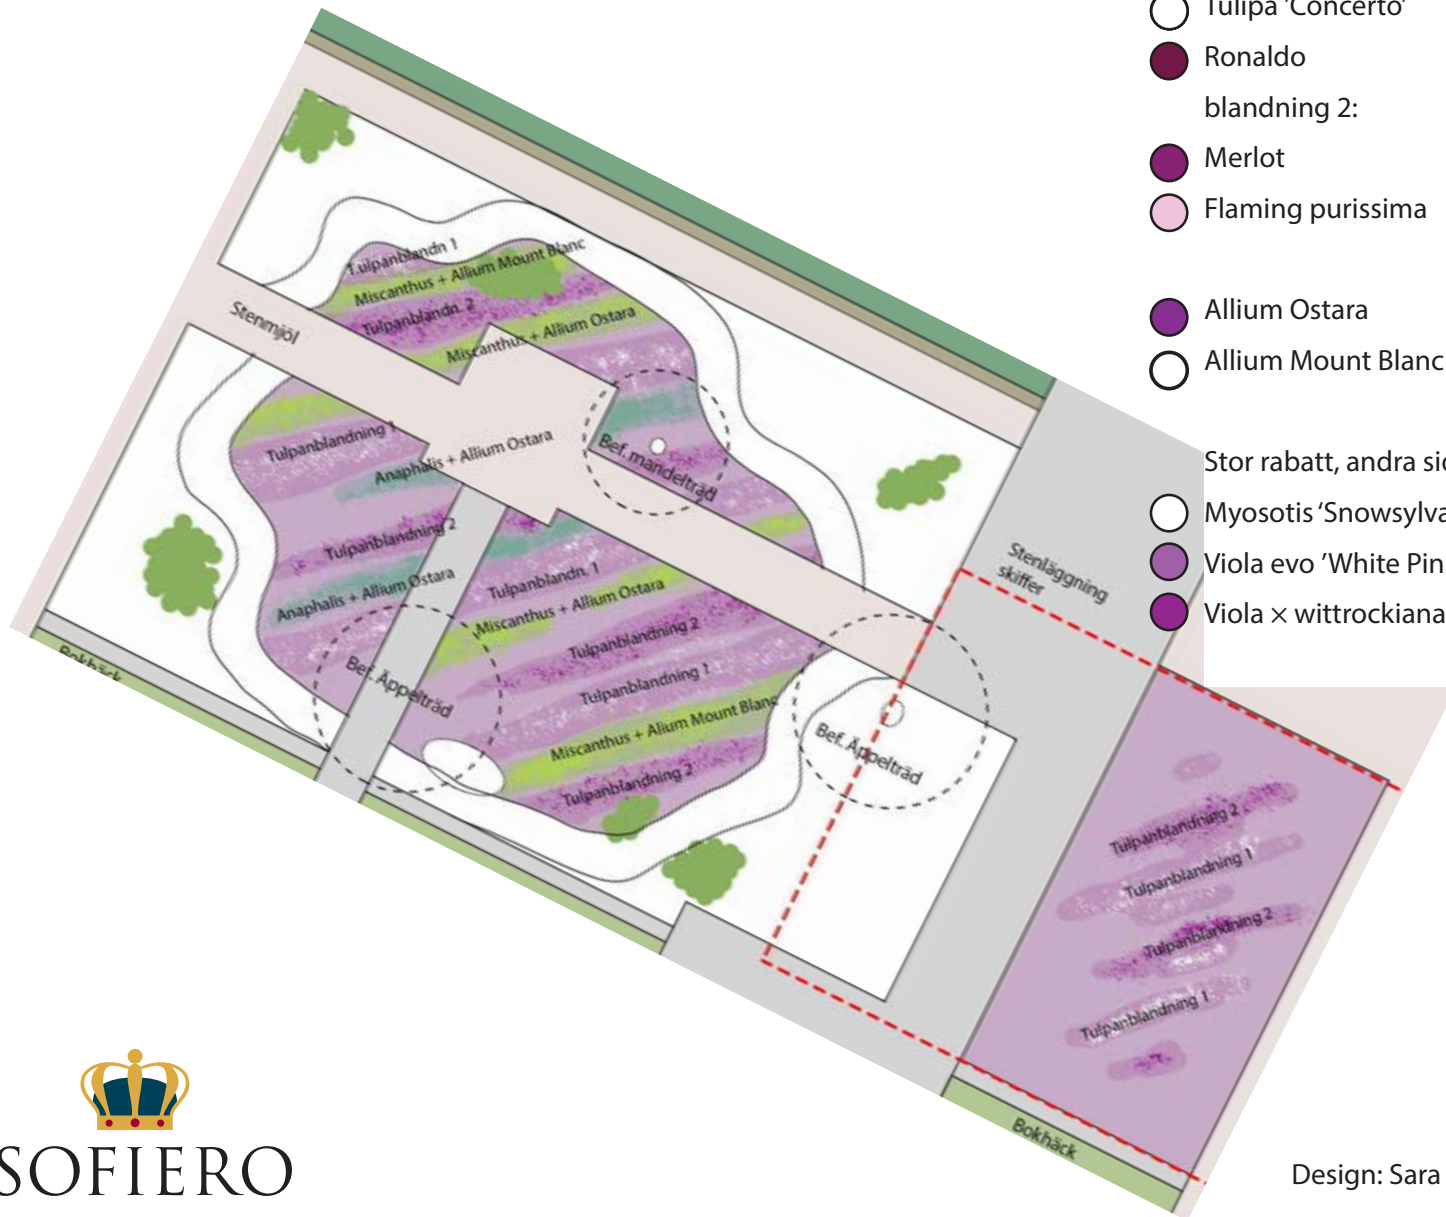

Plats: terrasserna på slottets baksida

Blandning i rabatter:

- Narcissus 'Snow Baby' - narciss, tidig
- ⊗ Narcissus 'Irene Copeland' -narciss, fylld
- ⊙ Narcissus 'Katie Heath' -narciss
- ⊙ Narcissus 'Leike' -narciss, småkronig
- ⊗ Narcissus 'Rose of May' -narciss, fylld

Krukor

- Tiarella 'Spring Symphony' -spetsmössa
- Heuchera -alunrot
- Viola 'Cool Wave Raspberry' -minipensé

Sofiero Slottsträdgårds vårflor 2019

Plats: Idéträdgårdsytorna i nya jubileumsträdgården

Blandning i rabatter: