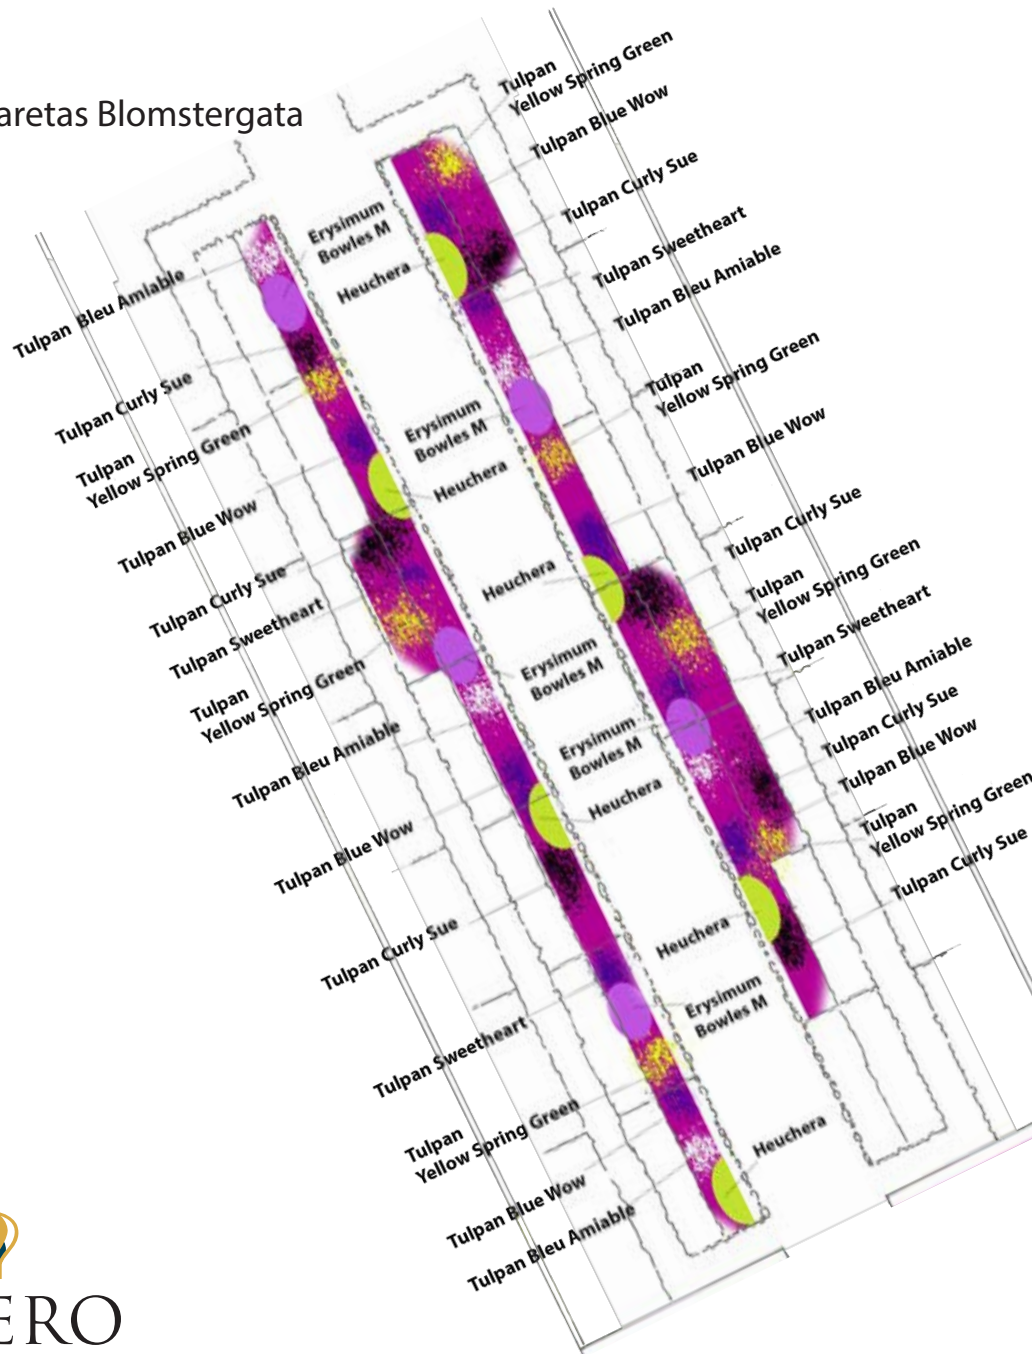

Sofiero Slottsträdgårds vårflor 2019

Plats: Margaretas Blomstergata

Blandning (lila på ritningen):

- Tulipa 'Coronna' -kaufmannianatulpan, tidig
- Tulipa 'Stresa' -kaufmannianatulpan, tidig
- Tulipa 'Negrita' -tulpan
- Tulipa 'Purple Dream' -tulpan

Stänk/grupper:

- Tulipa 'Curly Sue' -tulpan
- Tulipa 'Yellow Spring Green' -virdifloratulpan
- Tulipa 'Sweetheart' -tulpan
- Tulipa 'Wow' -tulpan
- Tulipa 'Blue Parrot' -papegojtulpan
- Tulipa 'Suncatcher' -tulpan

övriga:

- Anemone 'Sylphide' -bukettanemon
- Fritillaria 'Ivorybells' -mörk klocklilja (grön)
- Chionodoxa forbesii Alba -vårstjärna

vårplantor:

- Heuchera 'Sweet Tart' -alunrot
- Erysimum 'Bowles Mauve' -gyllenlack/lackviol
- Erysimum citriona 'Yellow' -gyllenlack/lackviol