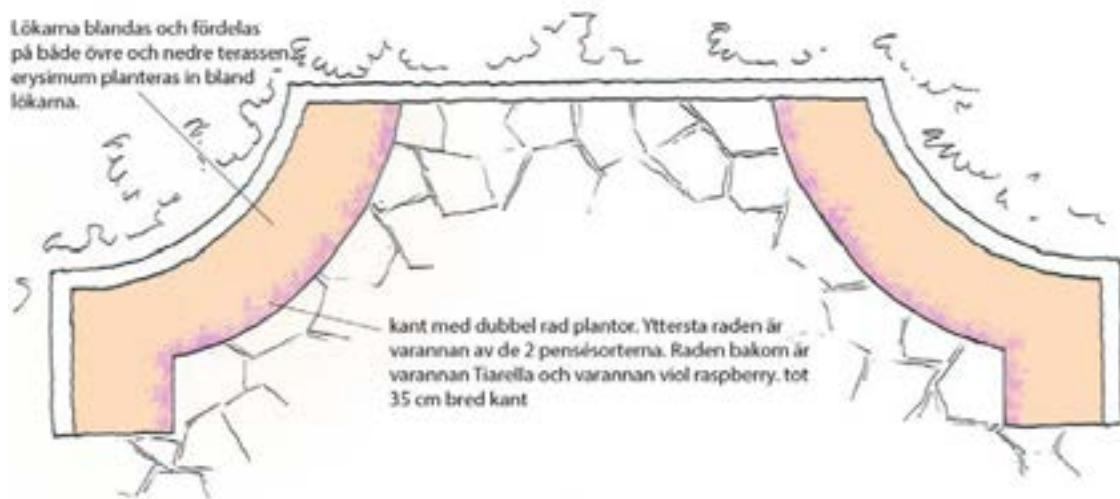

Sofiero Slottsträdgårds vårflor 2019

Plats: terrasserna på slottets baksida

Blandning i rabatter:

- Narcissus 'Snow Baby' - narciss, tidig
- ⊗ Narcissus 'Irene Copeland' -narciss, fylld
- ⊙ Narcissus 'Katie Heath' -narciss
- ⊙ Narcissus 'Leike' -narciss, småkronig
- ⊗ Narcissus 'Rose of May' -narciss, fylld

- Myosotis 'Snowsylvia' -förgätmigej, vit
- Erysimum 'Bowles Mauve' -gyllenlack/lackviol
- Viola 'Cool Wave Raspberry' -minipensé
- Pensé 'Carneval Early Soft Pink' -pensé
- Tiarella 'Spring Symphony' -spetsmössa

Krukor

- Tiarella 'Spring Symphony' -spetsmössa
- Heuchera -alunrot
- Viola 'Cool Wave Raspberry' -minipensé