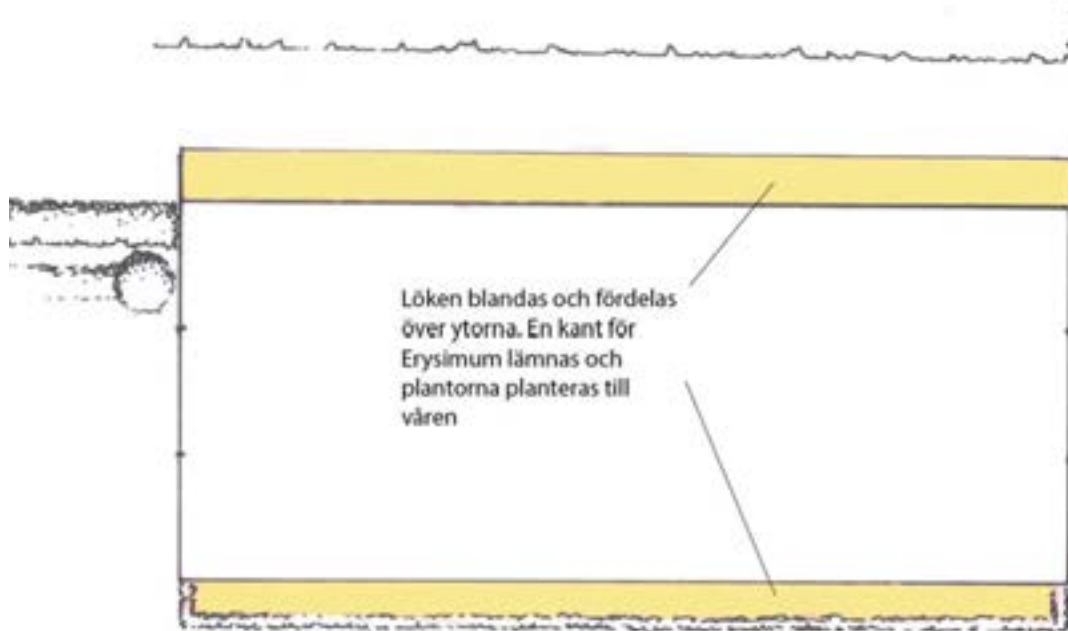

Sofiero Slottsträdgårds vårflor 2019

Plats: Rabatterna runt vinhuset