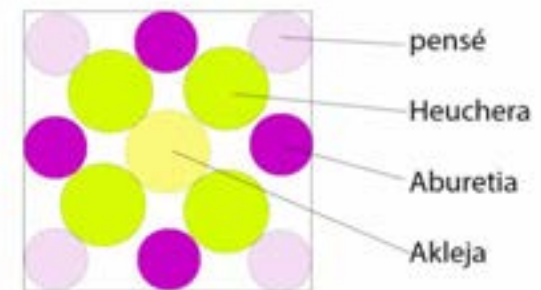

Lökar i den perenna planteringen:

- Tulipa tarda -flocktulpan
- Tulipa humilis 'Persian Pearl' -violtulpan
- Tulipa bakeri 'Lilac Wonder' -syréntulpan
- Tulipa batalinii 'Bright Gem' -bokharatulpan
- Allium roseum -kwicklök
- Gladiolus communis ssp byzantinus -sabellilja

Krukor:

- Aquilegia 'Spring Magic Yellow' - akleja
- Heuchera 'Sweet Tart' -alunrot
- Aburetia x hybrida 'Regado Red' - aburetia
- Pensé 'Carneval Early Soft Pink' -pensé