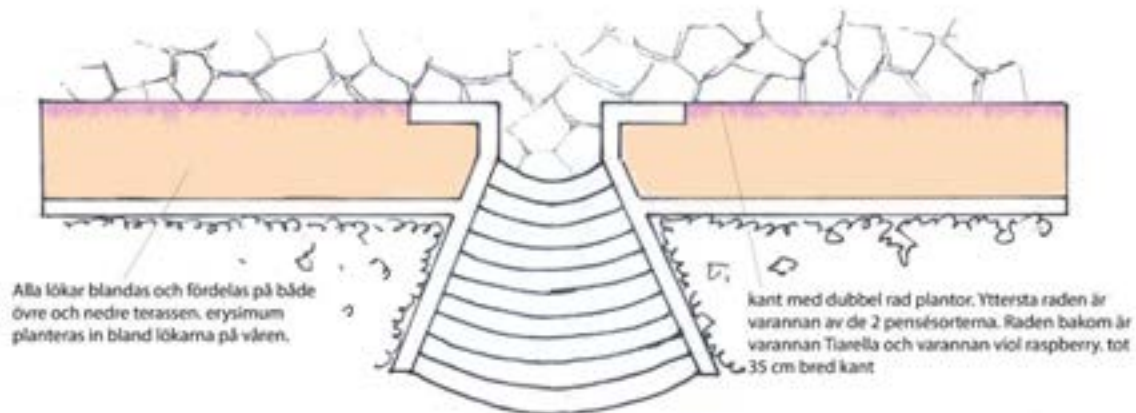

Sofiero Slottsträdgårds vårflor 2019

Plats: terrasserna på slottets baksida

Blandning i rabatter:

- Narcissus 'Snow Baby' - narciss, tidig
- ⊗ Narcissus 'Irene Copeland' -narciss, fylld
- ⊙ Narcissus 'Katie Heath' -narciss
- ⊙ Narcissus 'Leike' -narciss, småkronig
- ⊗ Narcissus 'Rose of May' -narciss, fylld

- Myosotis 'Snowsylvia' -förgätmigej, vit
- Erysimum 'Bowles Mauve' -gyllenlack/lackviol
- Viola 'Cool Wave Raspberry' -minipensé
- Pensé 'Carneval Early Soft Pink' -pensé
- Tiarella 'Spring Symphony' -spetsmössa

Krukor

- Tiarella 'Spring Symphony' -spetsmössa
- Heuchera -alunrot
- Viola 'Cool Wave Raspberry' -minipensé