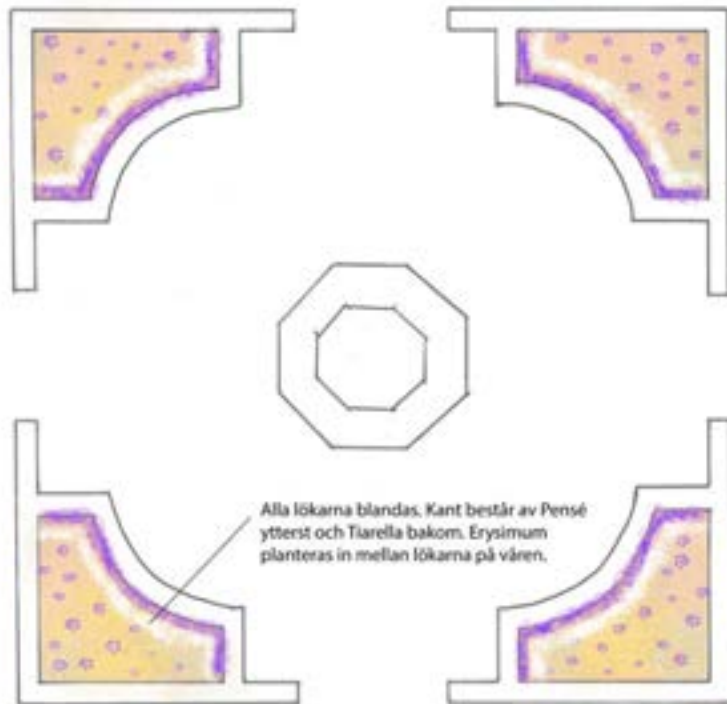

vårplantor:

-  Erysimum 'Bowles Mauve' -gyllenlack/lackviol
-  Viola evo mini 'Lilac Ice' (fel namn på ritning) -minipensé

Sofiero Slottsträdgårds vårflor 2019

Plats: Brunnsplatsen

Rabatter:

-  Narcissus 'Spoirot' -narciss, tidig
-  Narcissus 'Apricot Swirl' -narciss, splitkrona
-  Narcissus 'Katie Heath' -narciss