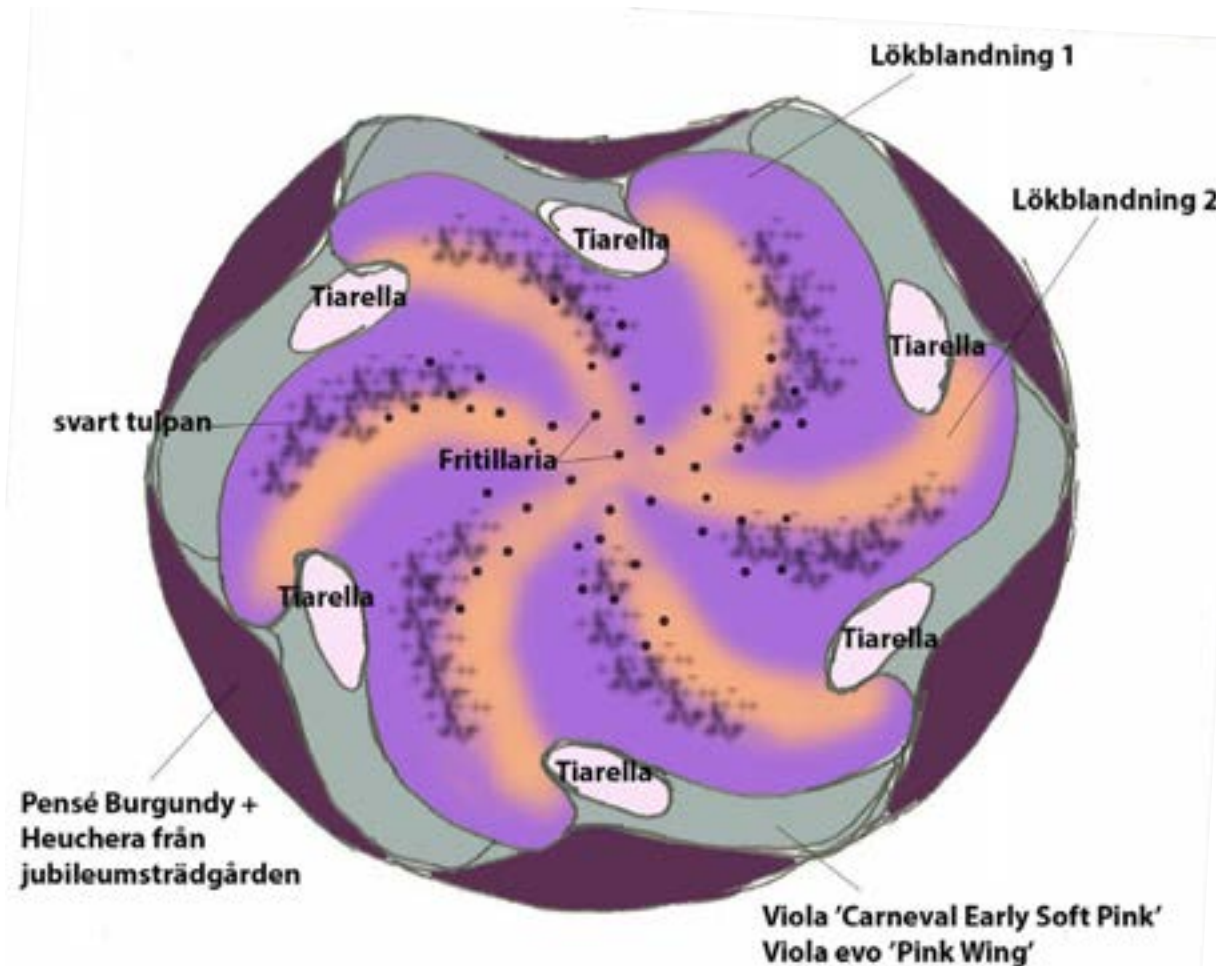

Sofiero Slottsträdgårds vårflor 2019

Plats: Silvias Blomstersmycke, innanför entrén

Lökblandning 1:

- Tulipa 'Ice Stick' - kaufmannianarulpan, tidig
- Tulipa 'Candy Prince' - tulpan
- Tulipa 'Silver Cloud' - tulpan
- Tulipa 'Lilac Perfection' - tulpan, fylld
- Tulipa 'Bleu Amiable' - tulpan