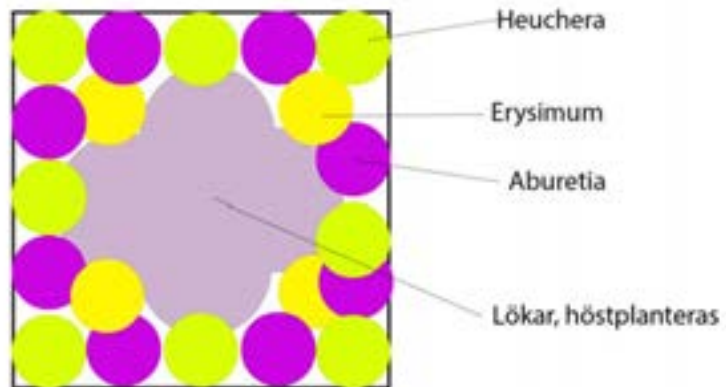

Sofiero Slottsträdgårds vårflor 2019

Plats: krukor utanför entrén

Flor 1.

	Tulipa 'Negrita'	-tulpan
	Tulipa 'Suncatcher'	-tulpan
	Anemone Sylphide	-bukettanemon
	Heuchera 'Sweet Tart'	-alunrot
	Erysimum citriona 'Yellow'	-gyllenlack/lackviol
	Aburetia x hybrida 'Regado Red'	-aburetia

Flor 2.

	Tulipa 'Bleu Amiable'	-tulpan
	Tulipa 'Air'	-papegojtulpan
	Allium 'Purple Sensation'	-bollök