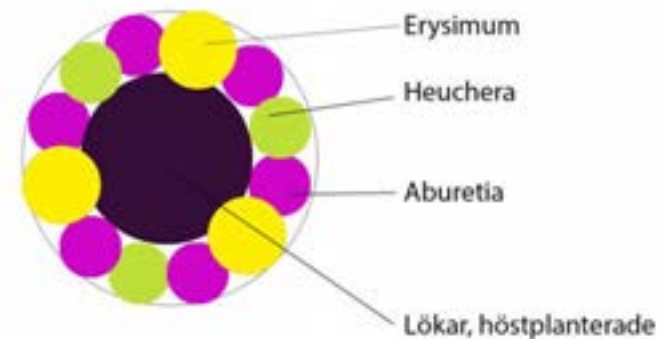

Krukor:

- Tulipa 'Queen of Night' -tulpan
- Anemone Sylphide -bukettanemon
- Heuchera 'Sweet Tart' -alunrot
- Aburetia x hybrida 'Regado Red' -aburetia
- Erysimum citrona 'Yellow' -gyllenlack/lackviol