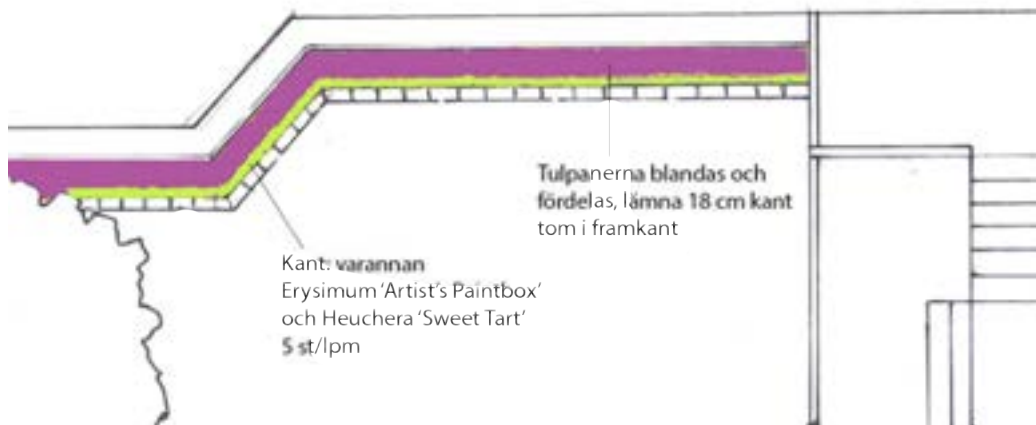

Sofiero Slottsträdgårds vårflor 2019

Plats: Slottets framsida (entrésida)