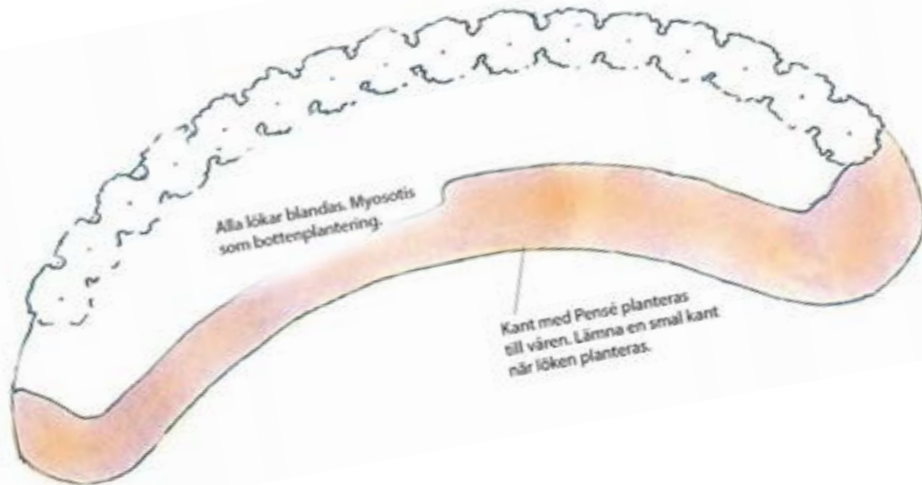

Sofiero Slottsträdgårds vårflor 2019

Plats: Färgrabatterna

Lökblandning:

- Narcissus lobularis -narciss, vildart, tidig
- Narcissus 'Cassata' -narciss, splitkrona
- Narcissus 'Las Vegas' -narciss, stor trumpet
- Narcissus 'Merel's Favourite' -narciss
- Narcissus 'Tripartite' -narciss, splitkrona
- Allium 'Purple Sensation' -bollök
- Iris hollandica 'Pink Panther' -holländsk iris

- Myosotis 'Bluesylva' -förgätmigej
- Kant: 'Twix Power Rose Face' -minipensé