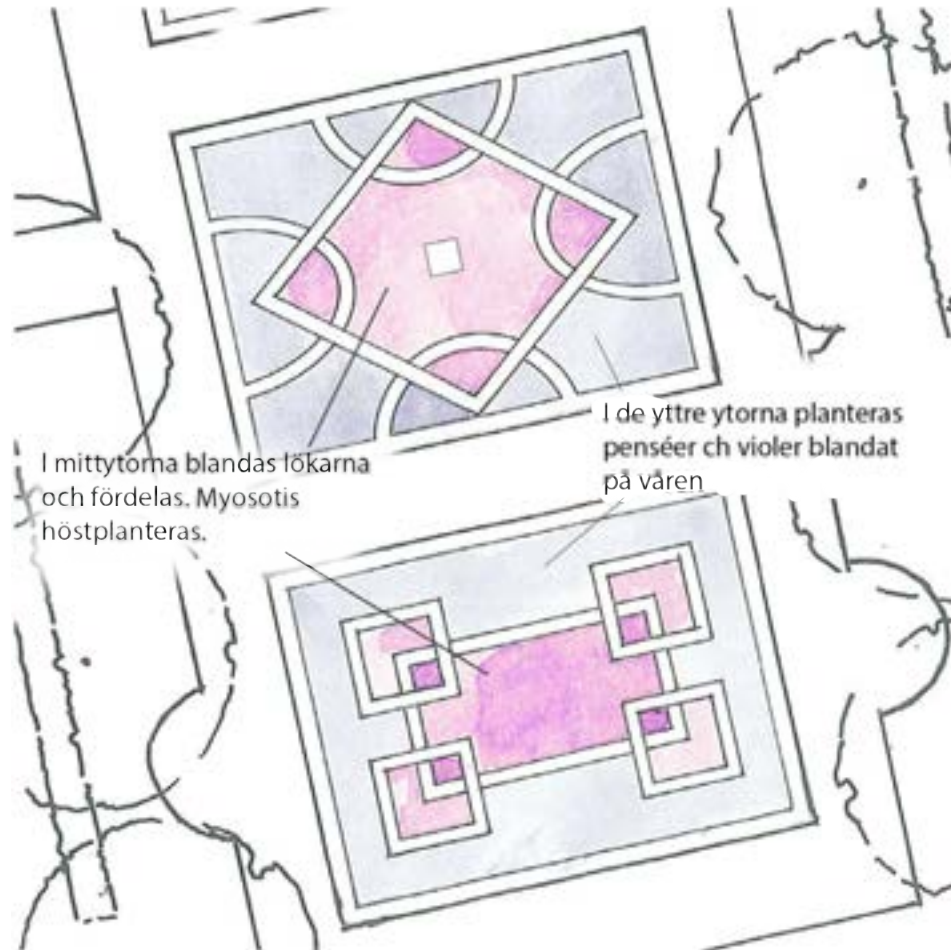

Sofiero Slottsträdgårds vårflor 2019

Plats: Rabatterna runt vinhuset

Rabatterna:

-  Narcissus 'Peeping Tom' -narciss, tidig
-  Narcissus 'Heamoor' -narciss, fylld
-  Narcissus 'Tripartite' -narciss, splitkrona
-  Allium 'Purple Sensation' -bollök
-  Erysimum 'Bowles Mauve' -gyllenlack/lackviol

Sofiero Slottsträdgårds vårflor 2019

Plats: Lustträdgården

Inre ytorna:

- Narcissus 'Snow Baby' -narciss, tidig
- ⊙ Narcissus 'Sweet Smiles' -narciss, flockblommig
- Narcissus 'Polar Ice' -narciss, småkronig